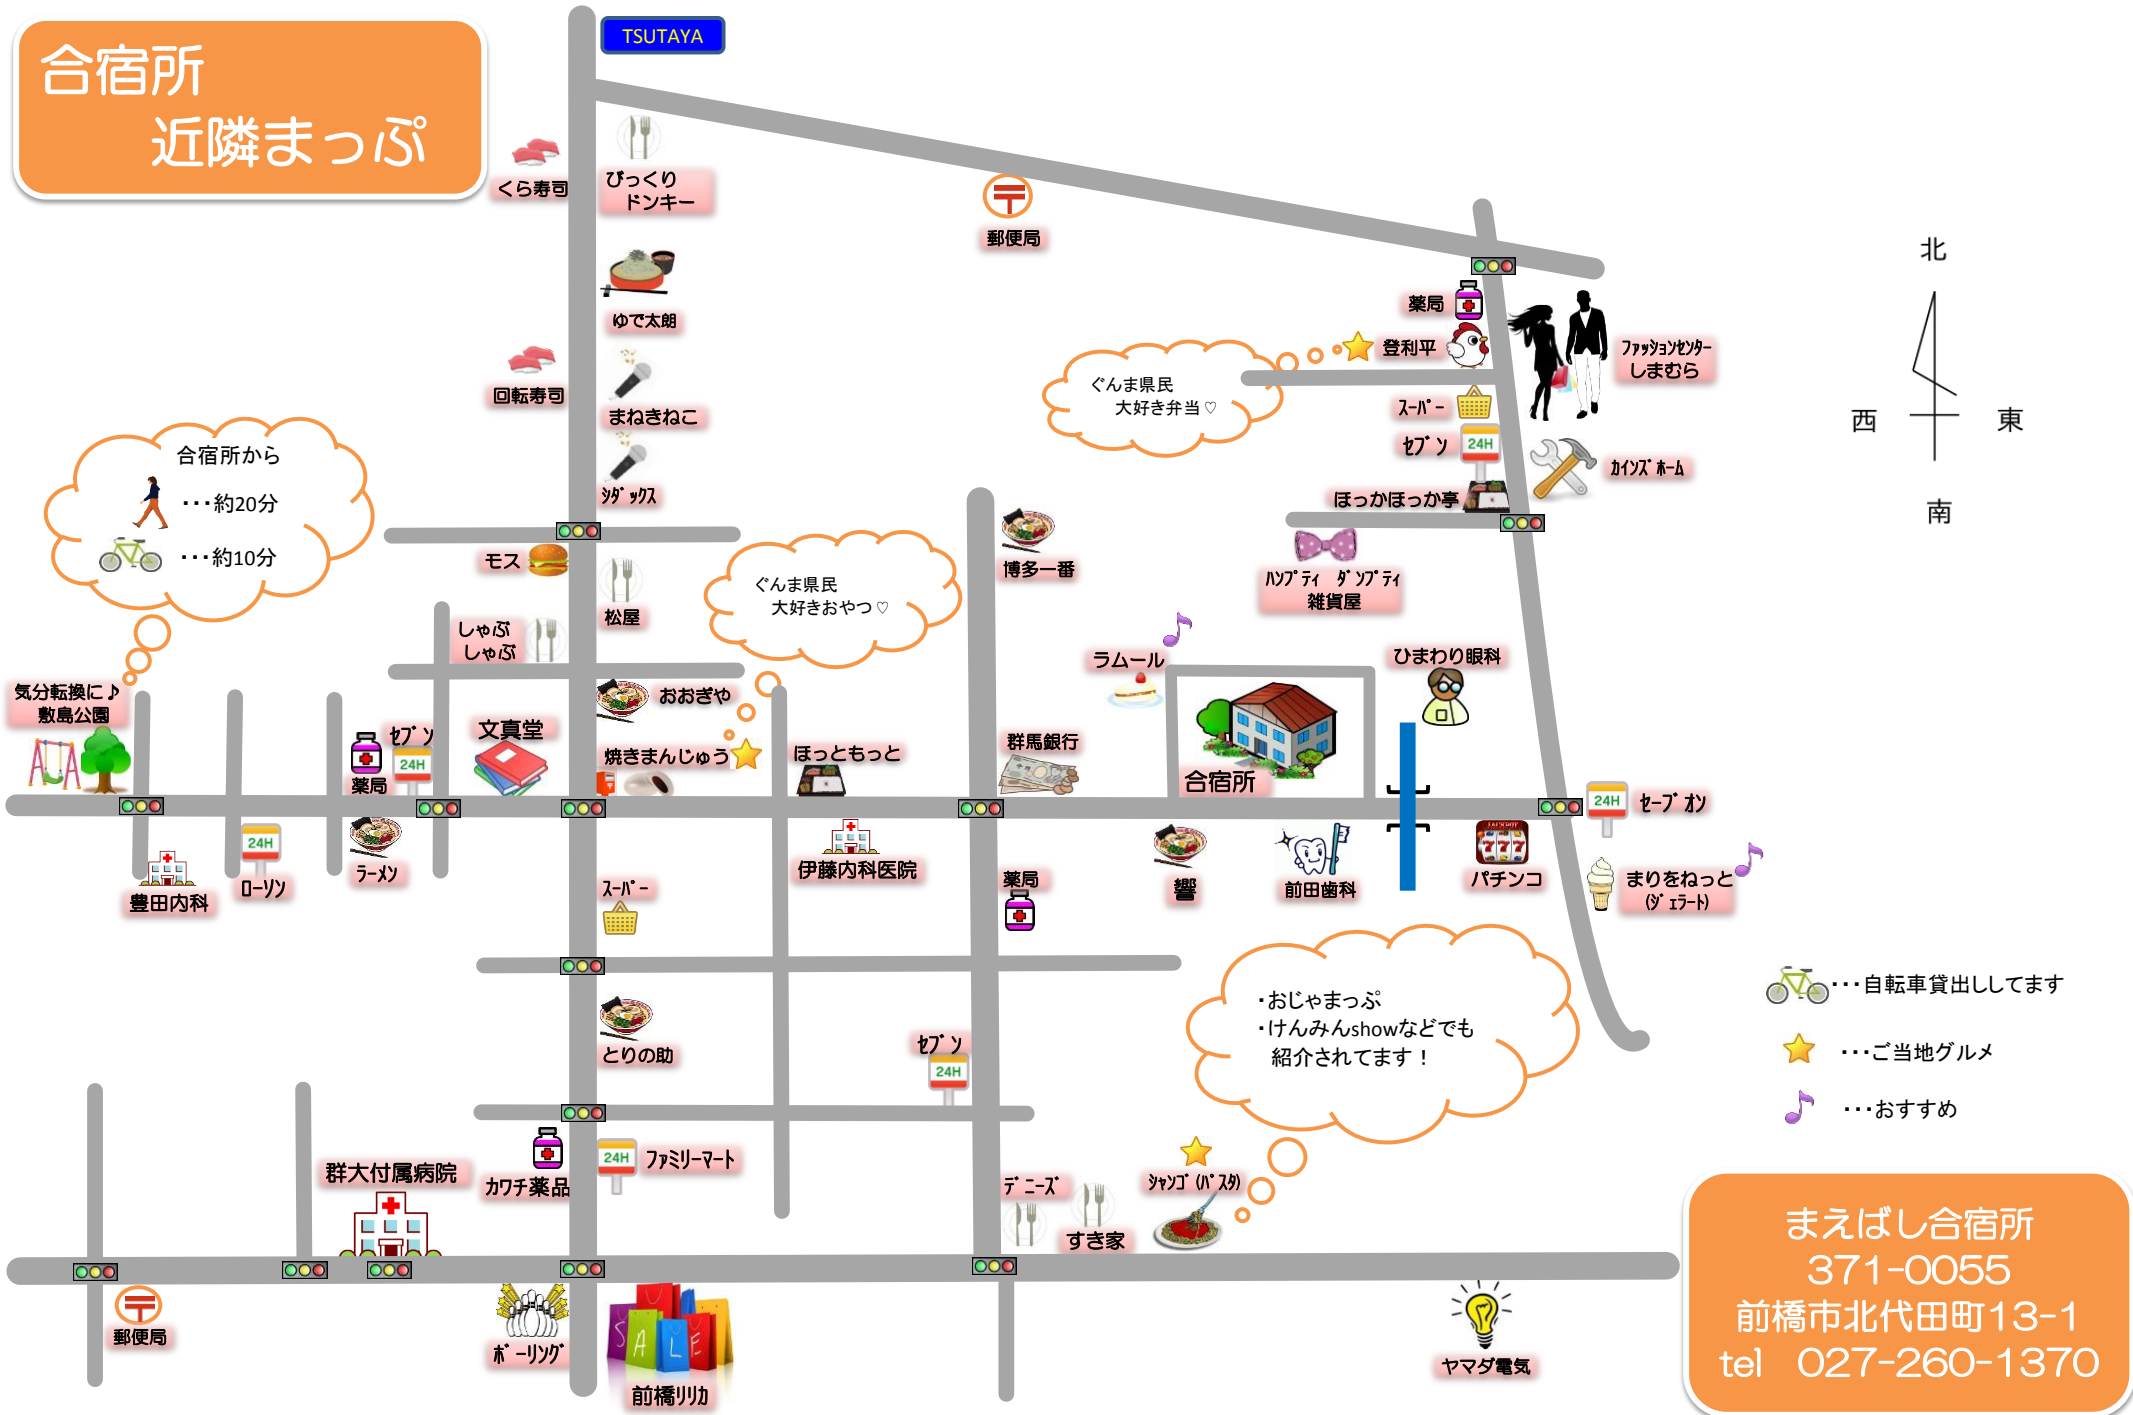

# 合宿所 近隣まっぴ

合宿所から  
 ...約20分  
 ...約10分

ぐんま県民  
 大好きおやつ♡

ぐんま県民  
 大好き弁当♡

・おじゃまっぴ  
 ・けんみんshowなどでも  
 紹介されています！

- ... 自転車貸出しています
- ... ご当地グルメ
- ... おすすめ

まえばし合宿所  
 371-0055  
 前橋市北代田町13-1  
 tel 027-260-1370